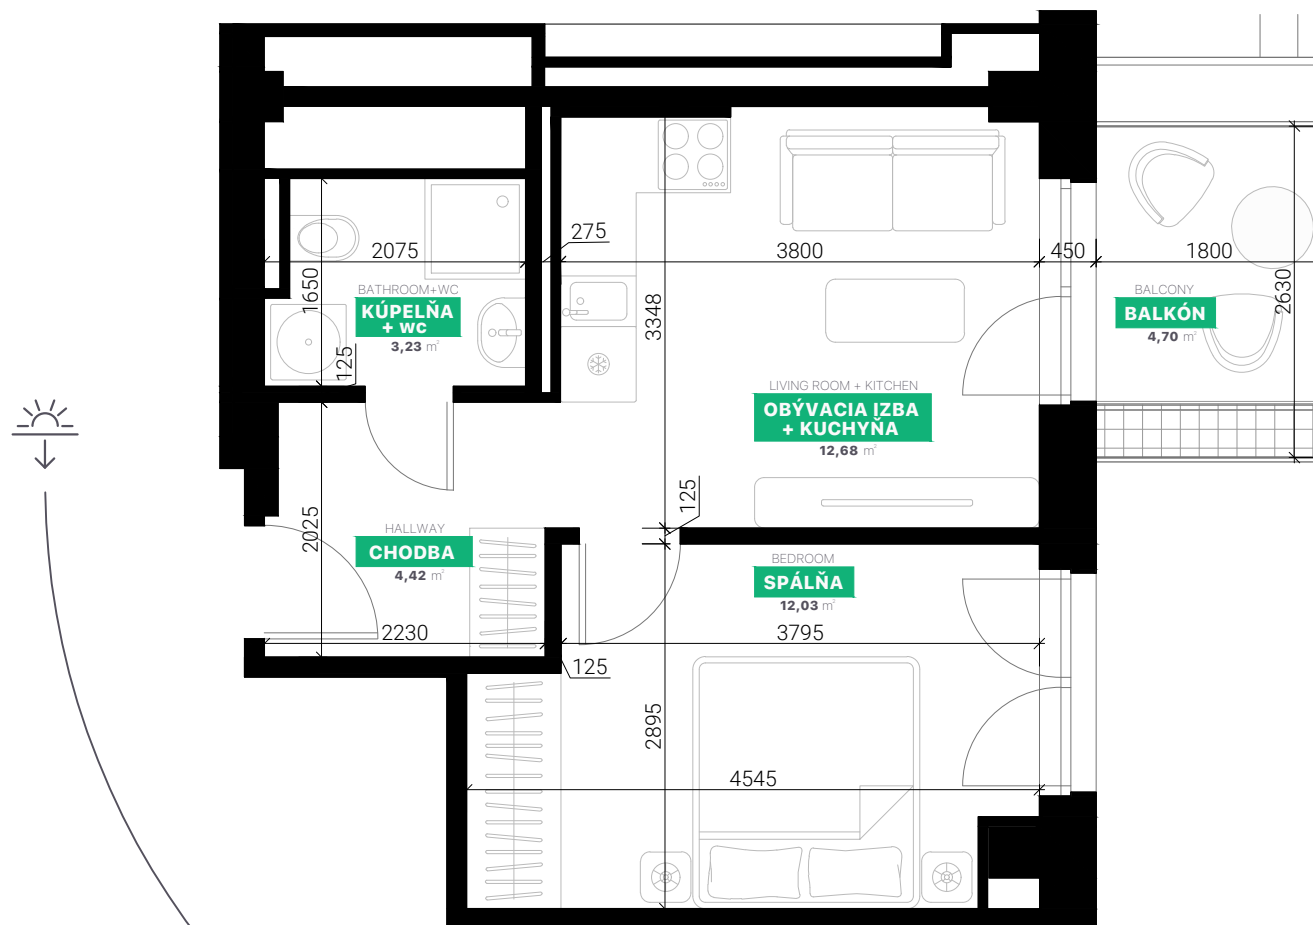

ZÁHRADNÍČKA

LIVING BY
IMMOCAP

1.02

2 + KK

1. POSCHODIE / 1ST FLOOR

CHODBA	HALLWAY	4,42 m ²
KÚPEĽŇA	BATHROOM	3,23 m ²
OBÝVACIA IZBA + KUCHYŇA	LIVING ROOM + KITCHEN	12,68 m ²
SPÁĽŇA	BEDROOM	12,03 m ²
INTERIÉR CELKOVO	INTERIOR AREA	32,36 m²
EXTERIÉR - BALKÓN	EXTERIOR - BALCONY	4,70 m ²
CELKOVÁ PLOCHA	TOTAL AREA	37,06 m²

1. POSCHODIE
1ST FLOOR

Developer si vyhradzuje právo zmeny projektu. Zariadenie je len ilustratívne a nie je súčasťou priestoru.
The developer reserves the right to modify the project. The furnishings are for illustrative purposes only and are not part of the unit.