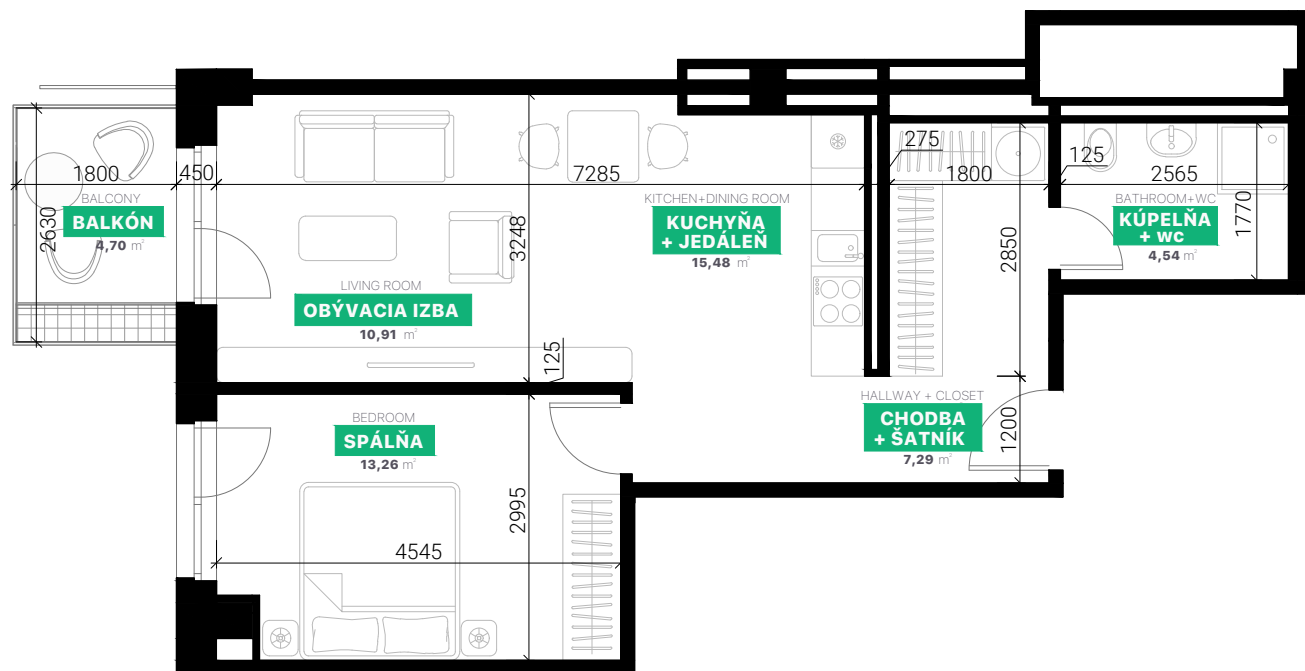

ZÁHRADNÍČKA

LIVING BY
IMMOCAP

1.05a 2 + KK

1. POSCHODIE / 1ST FLOOR

CHODBA + ŠATNÍK	HALLWAY + CLOSET	7,29 m ²
KÚPEĽŇA	BATHROOM	4,54 m ²
KUCHYŇA + JEDÁLEŇ	CLOSET	15,48 m ²
OBÝVACIA IZBA	LIVING ROOM	10,91 m ²
SPÁĽŇA	BEDROOM	13,26 m ²
INTERIÉR CELKOVO	INTERIOR AREA	51,48 m²
EXTERIÉR - BALKÓN	EXTERIOR - BALCONY	4,70 m ²
CELKOVÁ PLOCHA	TOTAL AREA	56,18 m²

1. POSCHODIE
1ST FLOOR

0 0,5 1 2 3 m

Developer si vyhradzuje právo zmeny projektu. Zariadenie je len ilustratívne a nie je súčasťou priestoru.
The developer reserves the right to modify the project. The furnishings are for illustrative purposes only and are not part of the unit.