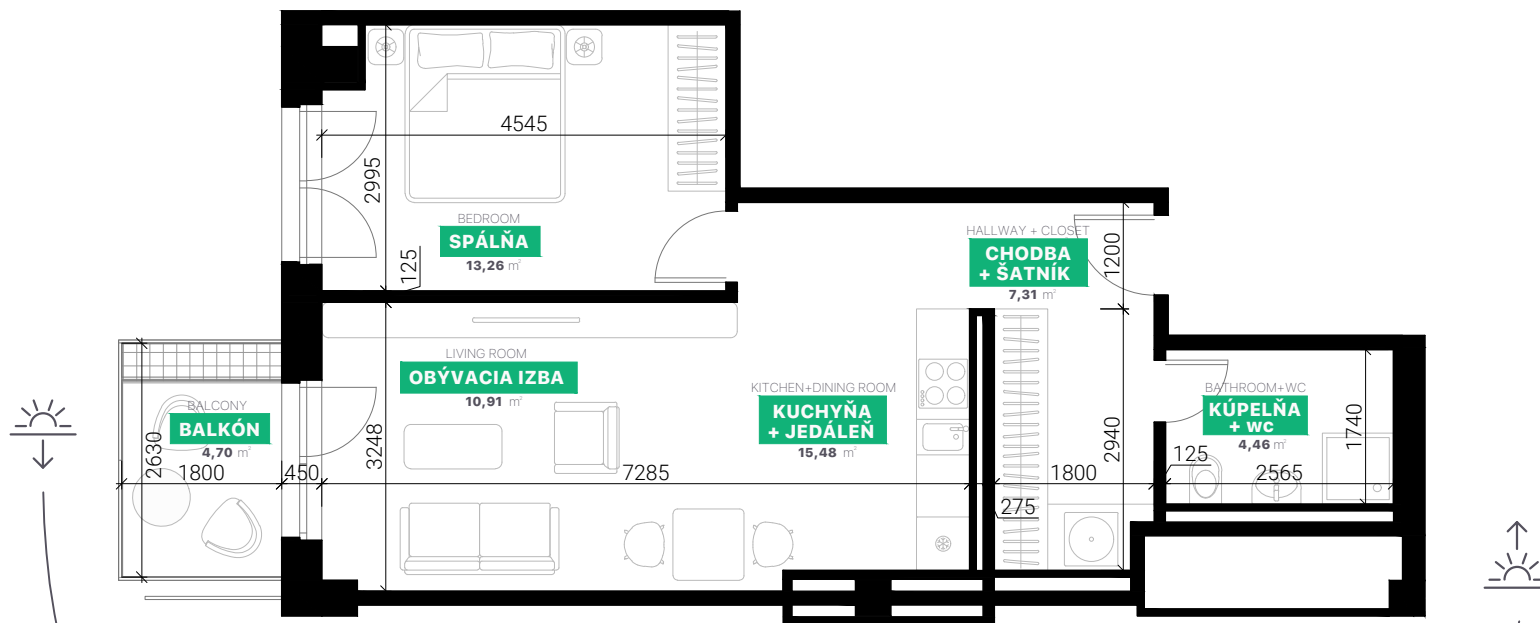

ZÁHRADNÍČKA

LIVING BY
IMMOCAP

1.06a 2 + KK

1. POSCHODIE / 1ST FLOOR

CHODBA + ŠATNÍK	HALLWAY + CLOSET	7,31 m ²
KÚPEĽŇA	BATHROOM	4,46 m ²
KUCHYŇA + JEDÁLEŇ	CLOSET	15,48 m ²
OBÝVACIA IZBA	LIVING ROOM	10,91 m ²
SPÁĽŇA	BEDROOM	13,26 m ²
INTERIÉR CELKOVO	INTERIOR AREA	51,42 m²
EXTERIÉR - BALKÓN	EXTERIOR - BALCONY	4,70 m ²
CELKOVÁ PLOCHA	TOTAL AREA	56,12 m²

1. POSCHODIE
1ST FLOOR

Developer si vyhradzuje právo zmeny projektu. Zariadenie je len ilustratívne a nie je súčasťou priestoru.
The developer reserves the right to modify the project. The furnishings are for illustrative purposes only and are not part of the unit.