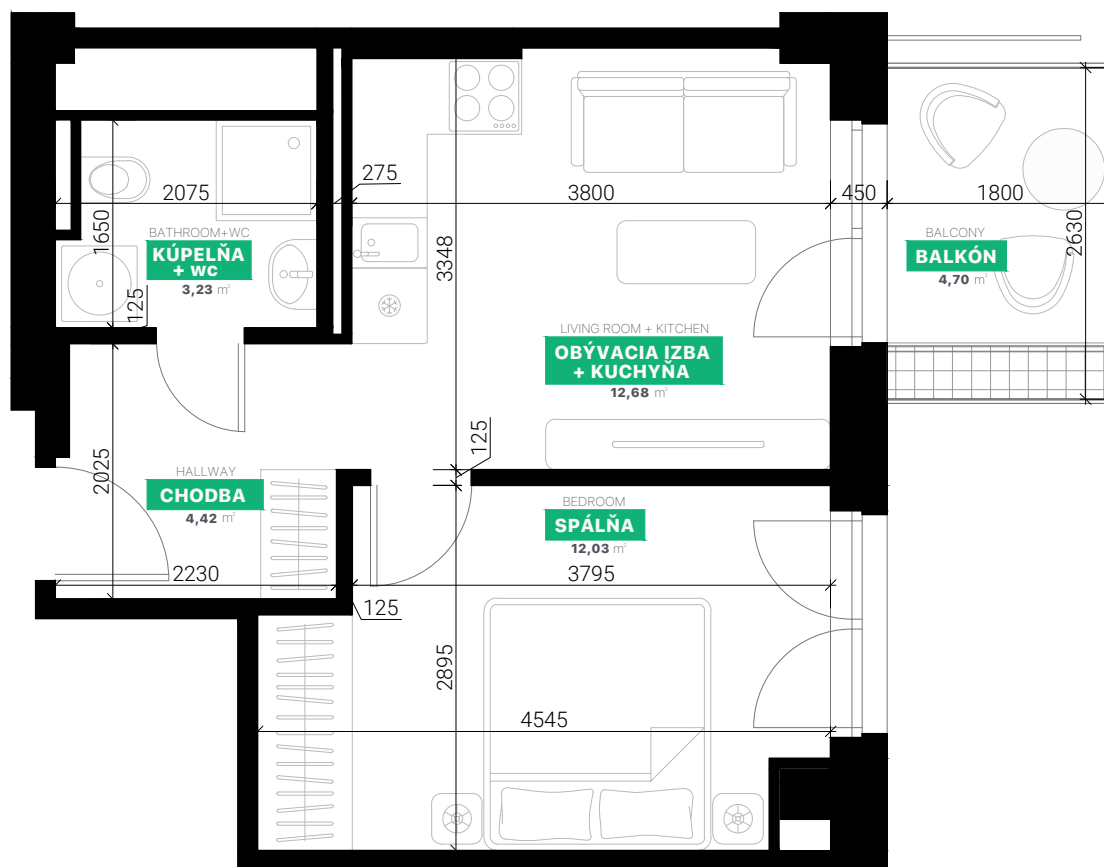

ZÁHRADNÍČKA

LIVING BY
IMMOCAP

2.03 2 + KK

2. POSCHODIE / 2ND FLOOR

CHODBA	HALLWAY	4,42 m ²
KÚPEĽŇA	BATHROOM	3,23 m ²
OBÝVACIA IZBA + KUCHYŇA	LIVING ROOM + KITCHEN	12,68 m ²
SPÁĽŇA	BEDROOM	12,03 m ²
INTERIÉR CELKOVO	INTERIOR AREA	32,36 m²
EXTERIÉR - BALKÓN	EXTERIOR - BALCONY	4,70 m ²
CELKOVÁ PLOCHA	TOTAL AREA	37,06 m²

2. POSCHODIE
2ND FLOOR

0 0,5 1 2 3 m

MIERKA 1:60
SCALE 1:60

Developer si vyhradzuje právo zmeny projektu. Zariadenie je len ilustratívne a nie je súčasťou priestoru.
The developer reserves the right to modify the project. The furnishings are for illustrative purposes only and are not part of the unit.