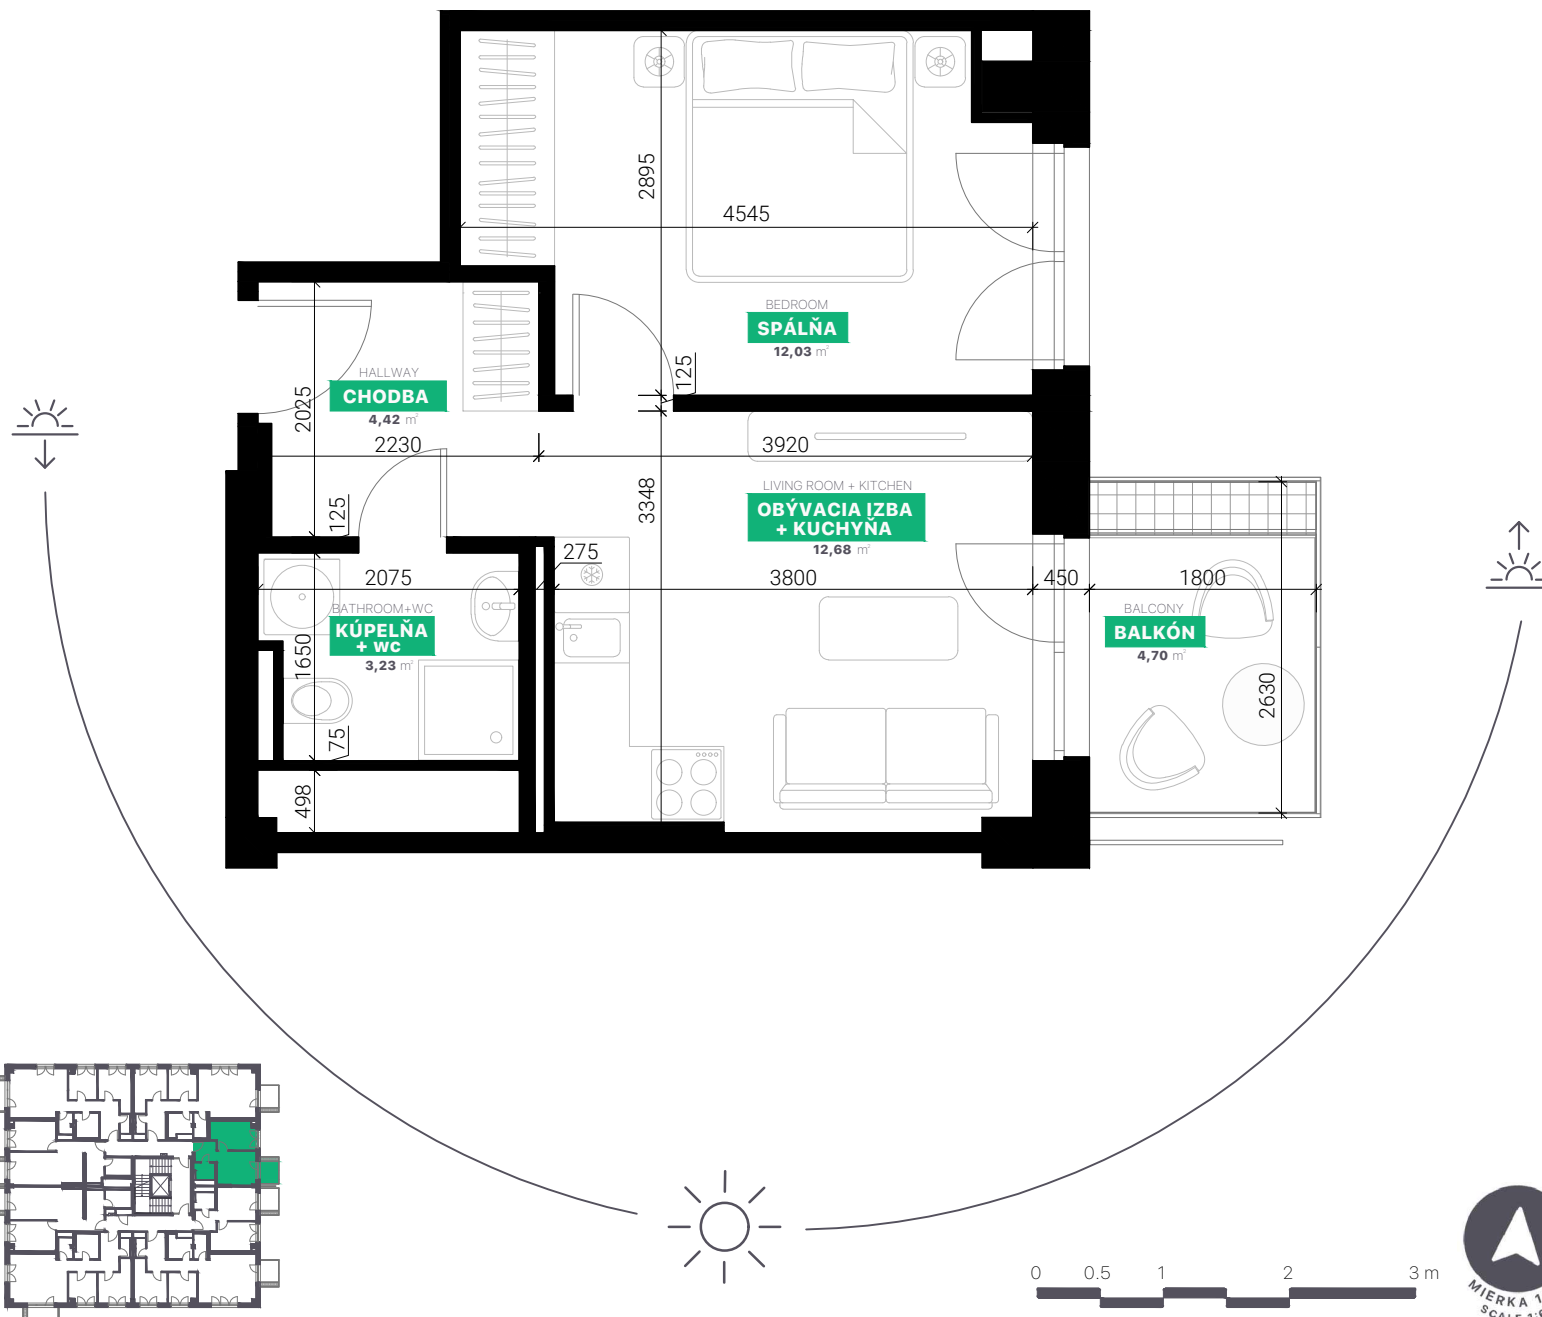

ZÁHRADNÍČKA

LIVING BY
IMMOCAP

3.02 2 + KK

3. POSCHODIE / 3RD FLOOR

CHODBA	HALLWAY	4,42 m ²
KÚPEĽŇA	BATHROOM	3,23 m ²
OBÝVACIA IZBA + KUCHYŇA	LIVING ROOM + KITCHEN	12,68 m ²
SPÁĽŇA	BEDROOM	12,03 m ²
INTERIÉR CELKOVO	INTERIOR AREA	32,36 m²
EXTERIÉR - BALKÓN	EXTERIOR - BALCONY	4,70 m ²
CELKOVÁ PLOCHA	TOTAL AREA	37,06 m²

3. POSCHODIE
3RD FLOOR

0 0.5 1 2 3 m

MIERKA 1:60
SCALE 1:60

Developer si vyhradzuje právo zmeny projektu. Zariadenie je len ilustratívne a nie je súčasťou priestoru.
The developer reserves the right to modify the project. The furnishings are for illustrative purposes only and are not part of the unit.