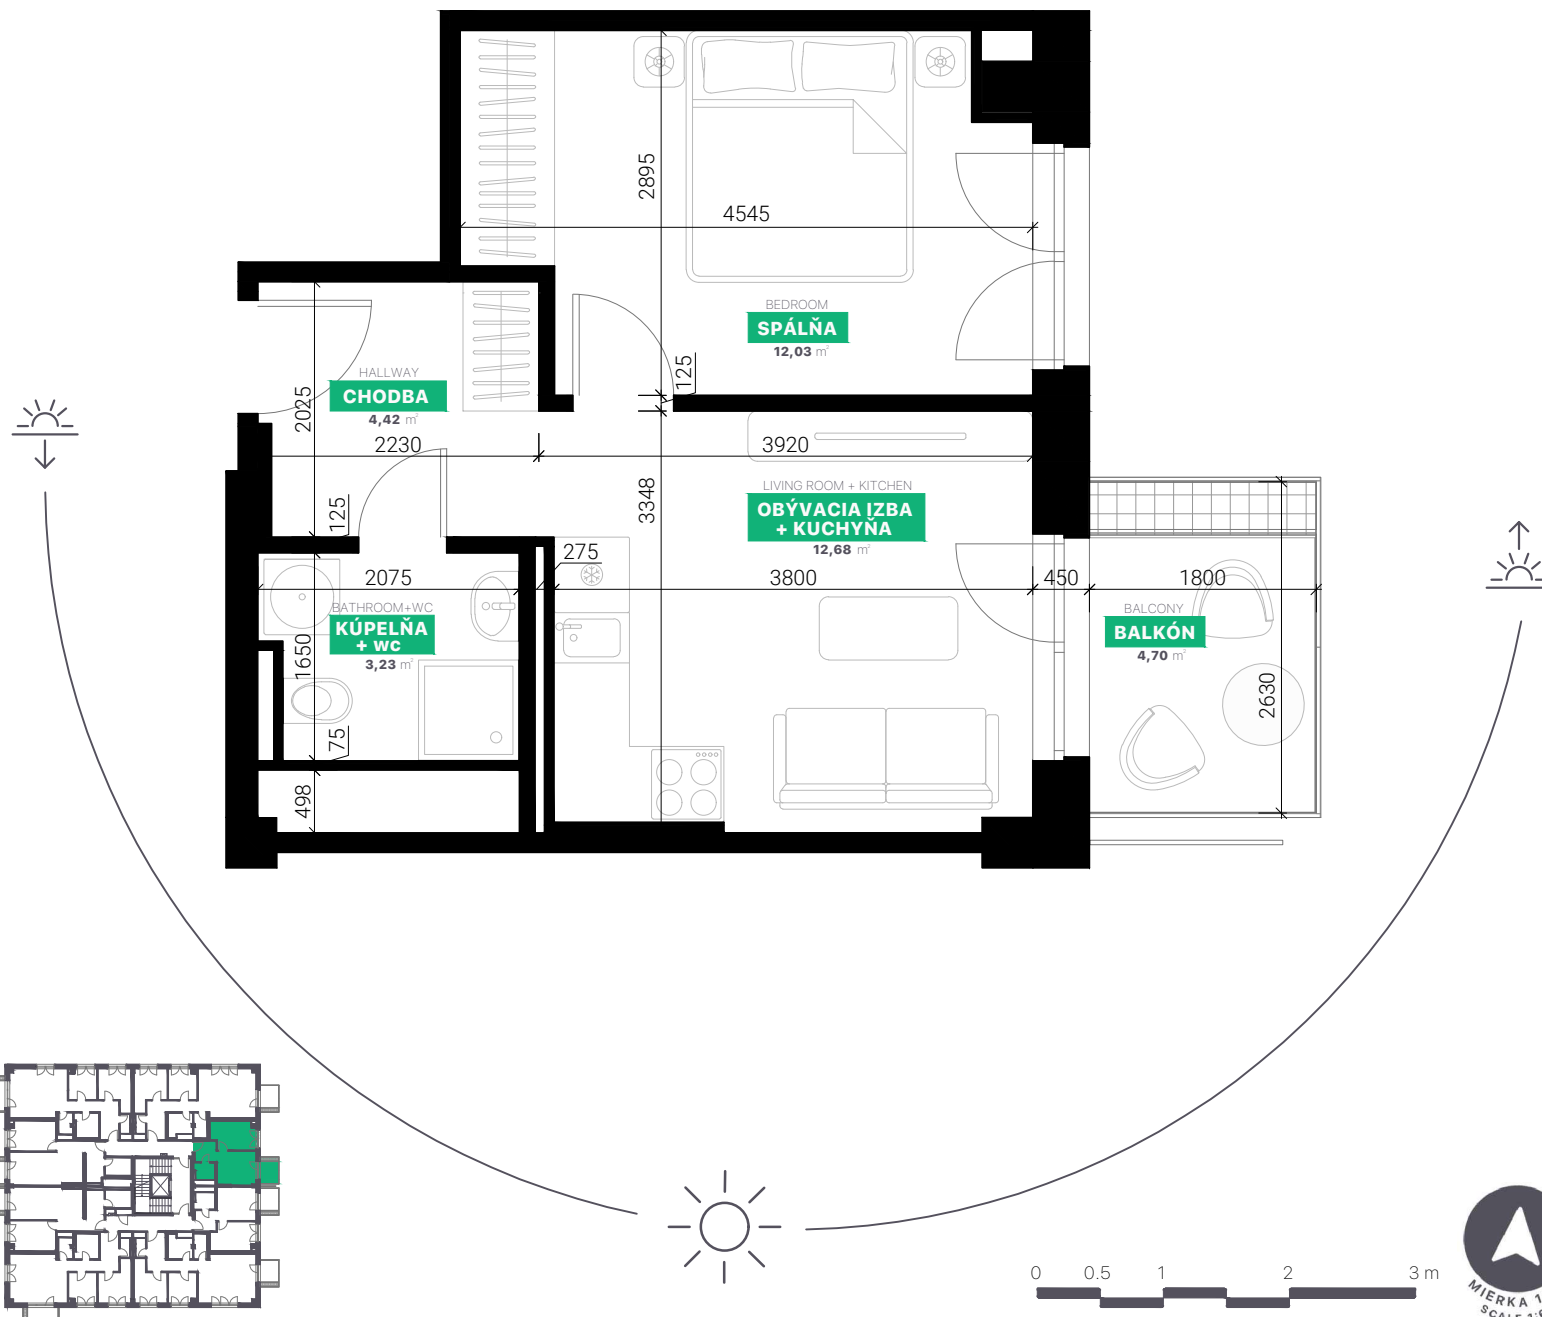

ZÁHRADNÍČKA

LIVING BY
IMMOCAP

4.02 2 + KK

4. POSCHODIE / 4TH FLOOR

CHODBA	HALLWAY	4,42 m ²
KÚPEĽŇA	BATHROOM	3,23 m ²
OBÝVACIA IZBA + KUCHYŇA	LIVING ROOM + KITCHEN	12,68 m ²
SPÁĽŇA	BEDROOM	12,03 m ²
INTERIÉR CELKOVO	INTERIOR AREA	32,36 m²
EXTERIÉR - BALKÓN	EXTERIOR - BALCONY	4,70 m ²
CELKOVÁ PLOCHA	TOTAL AREA	37,06 m²

4. POSCHODIE
4TH FLOOR

Developer si vyhradzuje právo zmeny projektu. Zariadenie je len ilustratívne a nie je súčasťou priestoru.
The developer reserves the right to modify the project. The furnishings are for illustrative purposes only and are not part of the unit.