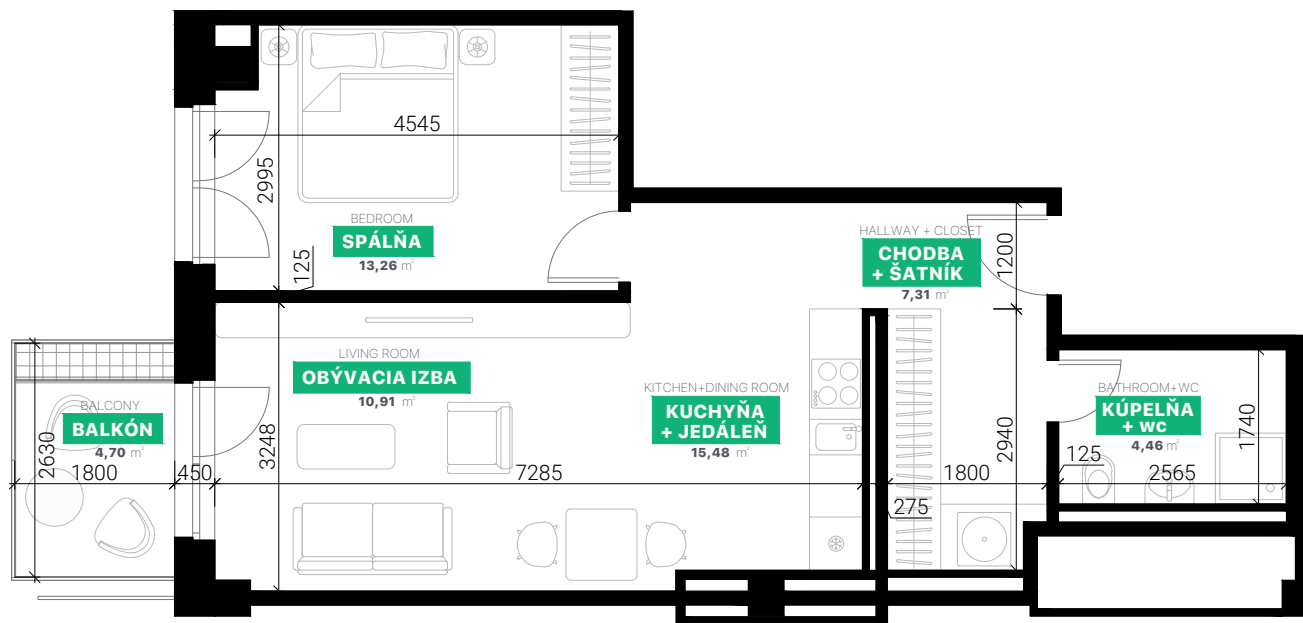

## 4.07 2 + KK

4. POSCHODIE / 4TH FLOOR

CHODBA + ŠATNÍK	HALLWAY + CLOSET	7,31 m <sup>2</sup>
KÚPEĽŇA	BATHROOM	4,46 m <sup>2</sup>
KUCHYŇA + JEDÁLEŇ	CLOSET	15,48 m <sup>2</sup>
OBÝVACIA IZBA	LIVING ROOM	10,91 m <sup>2</sup>
SPÁĽŇA	BEDROOM	13,26 m <sup>2</sup>
<b>INTERIÉR CELKOVO</b>	<b>INTERIOR AREA</b>	<b>51,42 m<sup>2</sup></b>
EXTERIÉR - BALKÓN	EXTERIOR - BALCONY	4,70 m <sup>2</sup>
<b>CELKOVÁ PLOCHA</b>	<b>TOTAL AREA</b>	<b>56,12 m<sup>2</sup></b>

4. POSCHODIE  
4TH FLOOR

0 0,5 1 2 3 m

MIERKA 1:85  
SCALE 1:85

Developer si vyhradzuje právo zmeny projektu. Zariadenie je len ilustratívne a nie je súčasťou priestoru.  
The developer reserves the right to modify the project. The furnishings are for illustrative purposes only and are not part of the unit.