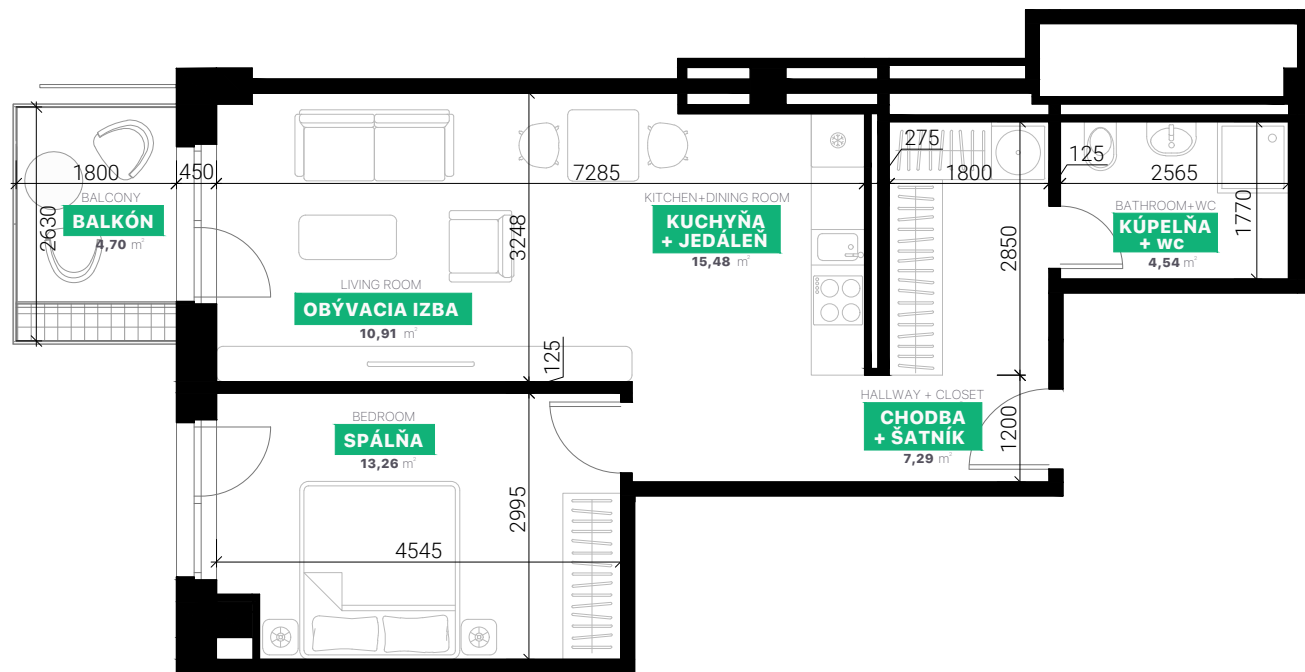

ZÁHRADNÍČKA

LIVING BY
IMMOCAP

5.06 2 + KK

5. POSCHODIE / 5TH FLOOR

CHODBA + ŠATNÍK	HALLWAY + CLOSET	7,29 m ²
KÚPEĽŇA	BATHROOM	4,54 m ²
KUCHYŇA + JEDÁLEŇ	CLOSET	15,48 m ²
OBÝVACIA IZBA	LIVING ROOM	10,91 m ²
SPÁĽŇA	BEDROOM	13,26 m ²
INTERIÉR CELKOVO	INTERIOR AREA	51,48 m²
EXTERIÉR - BALKÓN	EXTERIOR - BALCONY	4,70 m ²
CELKOVÁ PLOCHA	TOTAL AREA	56,18 m²

5. POSCHODIE
5TH FLOOR

0 0,5 1 2 3 m

Developer si vyhradzuje právo zmeny projektu. Zariadenie je len ilustratívne a nie je súčasťou priestoru.
The developer reserves the right to modify the project. The furnishings are for illustrative purposes only and are not part of the unit.