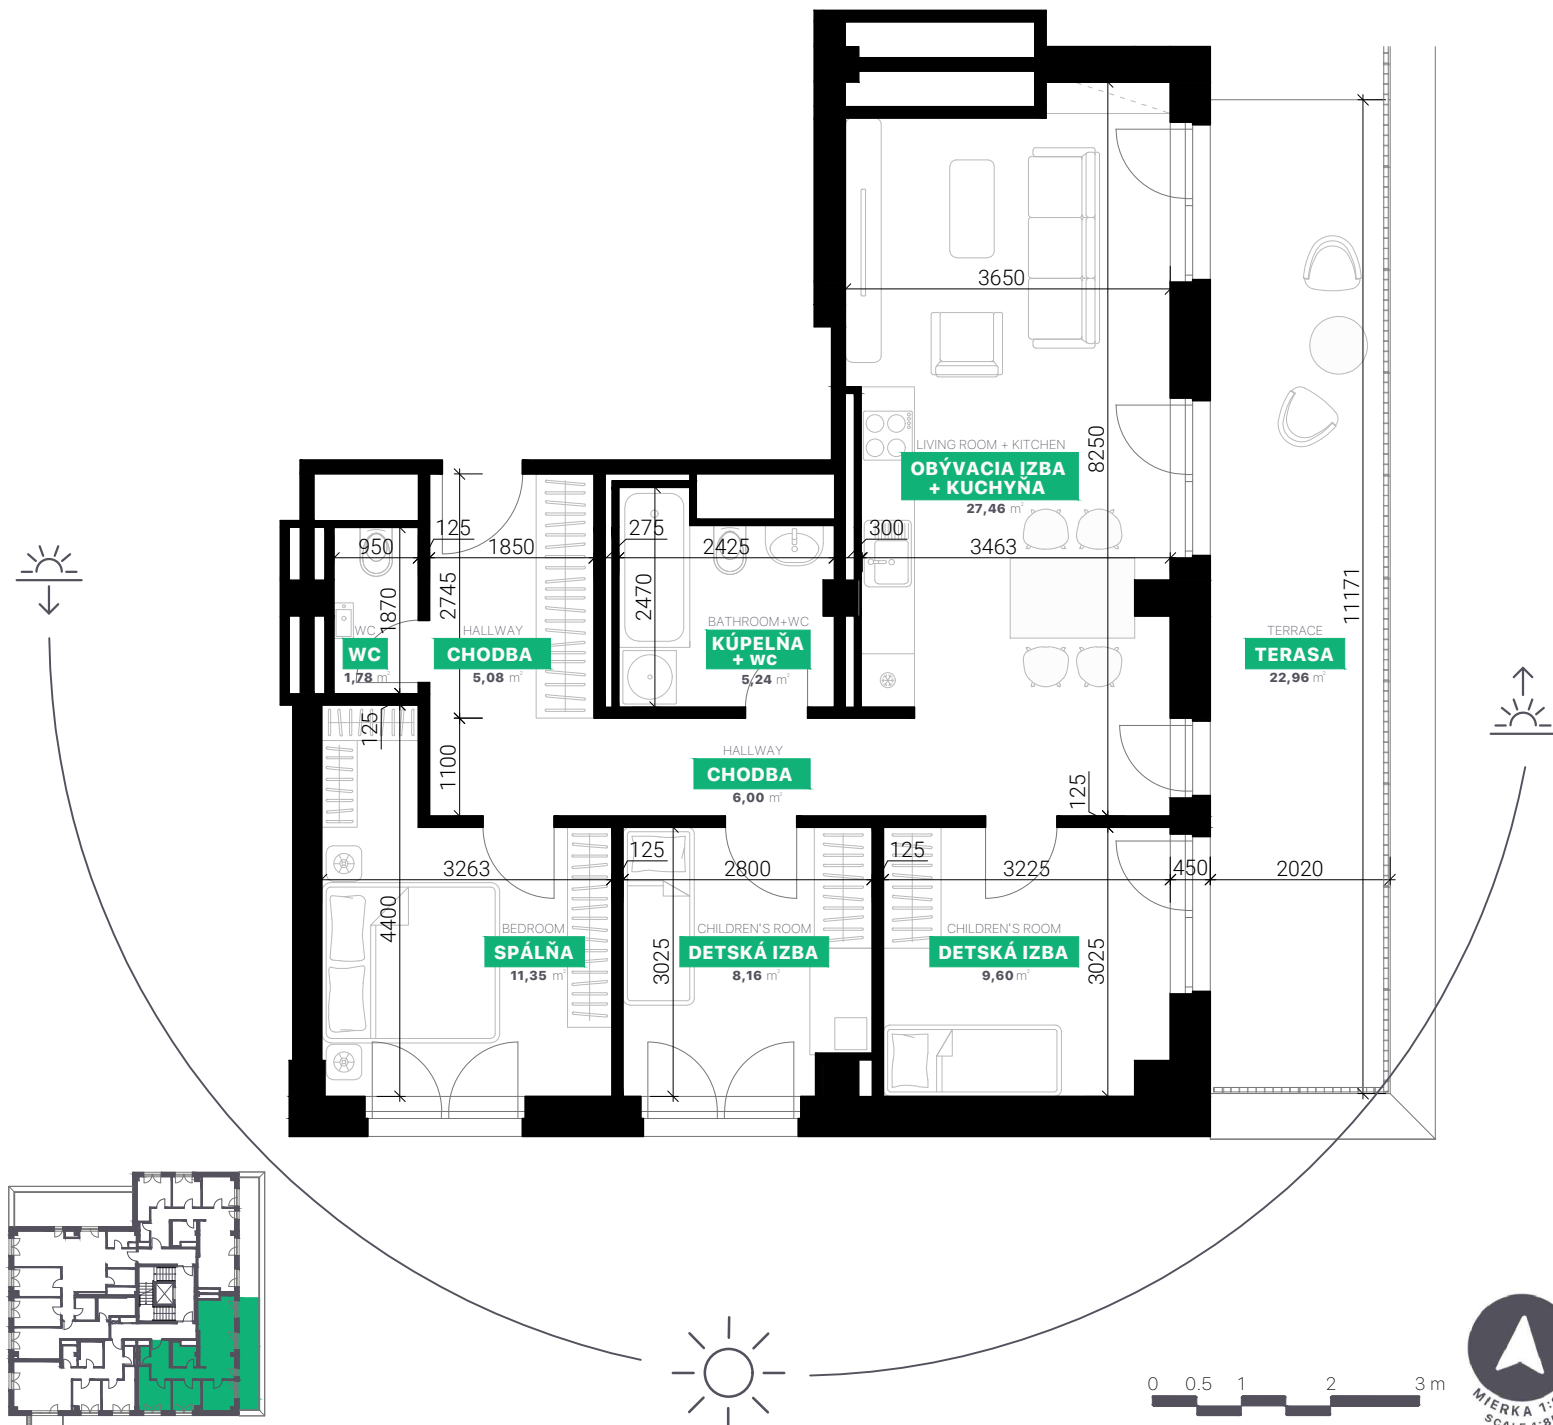

# ZÁHRADNÍCKA

LIVING BY  
IMMOCAP

## 6.02 4 + KK

6. POSCHODIE / 6TH FLOOR

CHODBA	HALLWAY	5,08 m <sup>2</sup>
WC	WC	1,78 m <sup>2</sup>
SPÁĽŇA	BEDROOM	11,35 m <sup>2</sup>
DETSKÁ IZBA	CHILDREN'S ROOM	8,16 m <sup>2</sup>
DETSKÁ IZBA	CHILDREN'S ROOM	9,60 m <sup>2</sup>
OBÝVACIA IZBA + KUCHYŇA	LIVING ROOM + KITCHEN	27,46 m <sup>2</sup>
KÚPEĽŇA	BATHROOM	5,24 m <sup>2</sup>
CHODBA	HALLWAY	6,00 m <sup>2</sup>
<b>INTERIÉR CELKOVO</b>	<b>INTERIOR AREA</b>	<b>74,67 m<sup>2</sup></b>
EXTERIÉR - BALKÓN	EXTERIOR - BALCONY	22,83 m <sup>2</sup>
<b>CELKOVÁ PLOCHA</b>	<b>TOTAL AREA</b>	<b>97,5 m<sup>2</sup></b>

6. POSCHODIE  
6TH FLOOR

0 0,5 1 2 3 m

Developer si vyhradzuje pravo zmeny projektu. Zariadenie je len ilustrativne a nie je súčasťou priestoru.  
The developer reserves the right to modify the project. The furnishings are for illustrative purposes only and are not part of the unit.