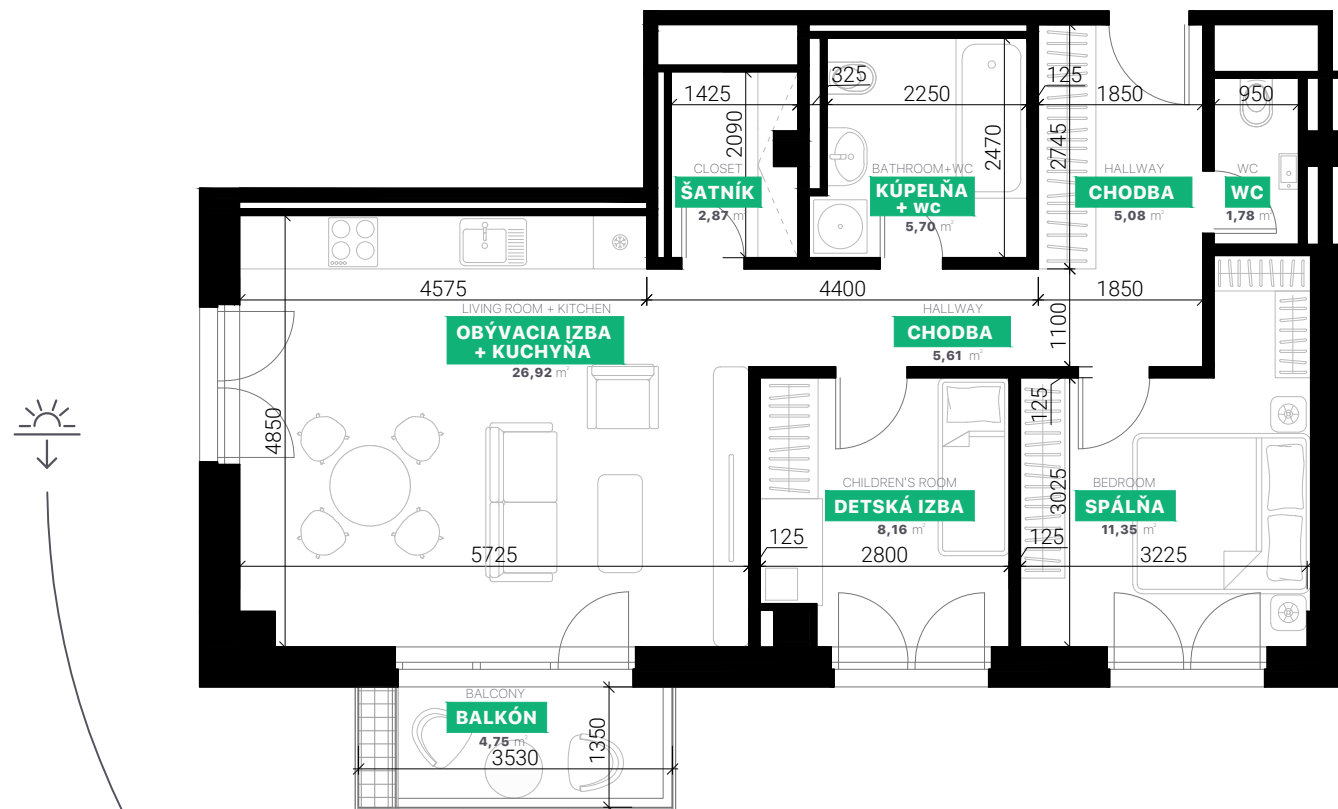

ZÁHRADNÍČKA

LIVING BY
IMMOCAP

6.03 3 + KK

6. POSCHODIE / 6TH FLOOR

CHODBA	HALLWAY	5,08 m ²
WC	WC	1,78 m ²
SPÁĽŇA	BEDROOM	11,35 m ²
DETSKÁ IZBA	CHILDREN'S ROOM	8,16 m ²
OBÝVACIA IZBA + KUCHYŇA	LIVING ROOM + KITCHEN	26,92 m ²
ŠATNÍK	CLOSET	2,87 m ²
KÚPEĽŇA	BATHROOM	5,70 m ²
CHODBA	HALLWAY	5,61 m ²
INTERIÉR CELKOVO	INTERIOR AREA	67,47 m²
EXTERIÉR - BALKÓN	EXTERIOR - BALCONY	4,75 m ²
CELKOVÁ PLOCHA	TOTAL AREA	72,22 m²

6. POSCHODIE
6TH FLOOR

Developer si vyhradzuje právo zmeny projektu. Zariadenie je len ilustratívne a nie je súčasťou priestoru.
The developer reserves the right to modify the project. The furnishings are for illustrative purposes only and are not part of the unit.